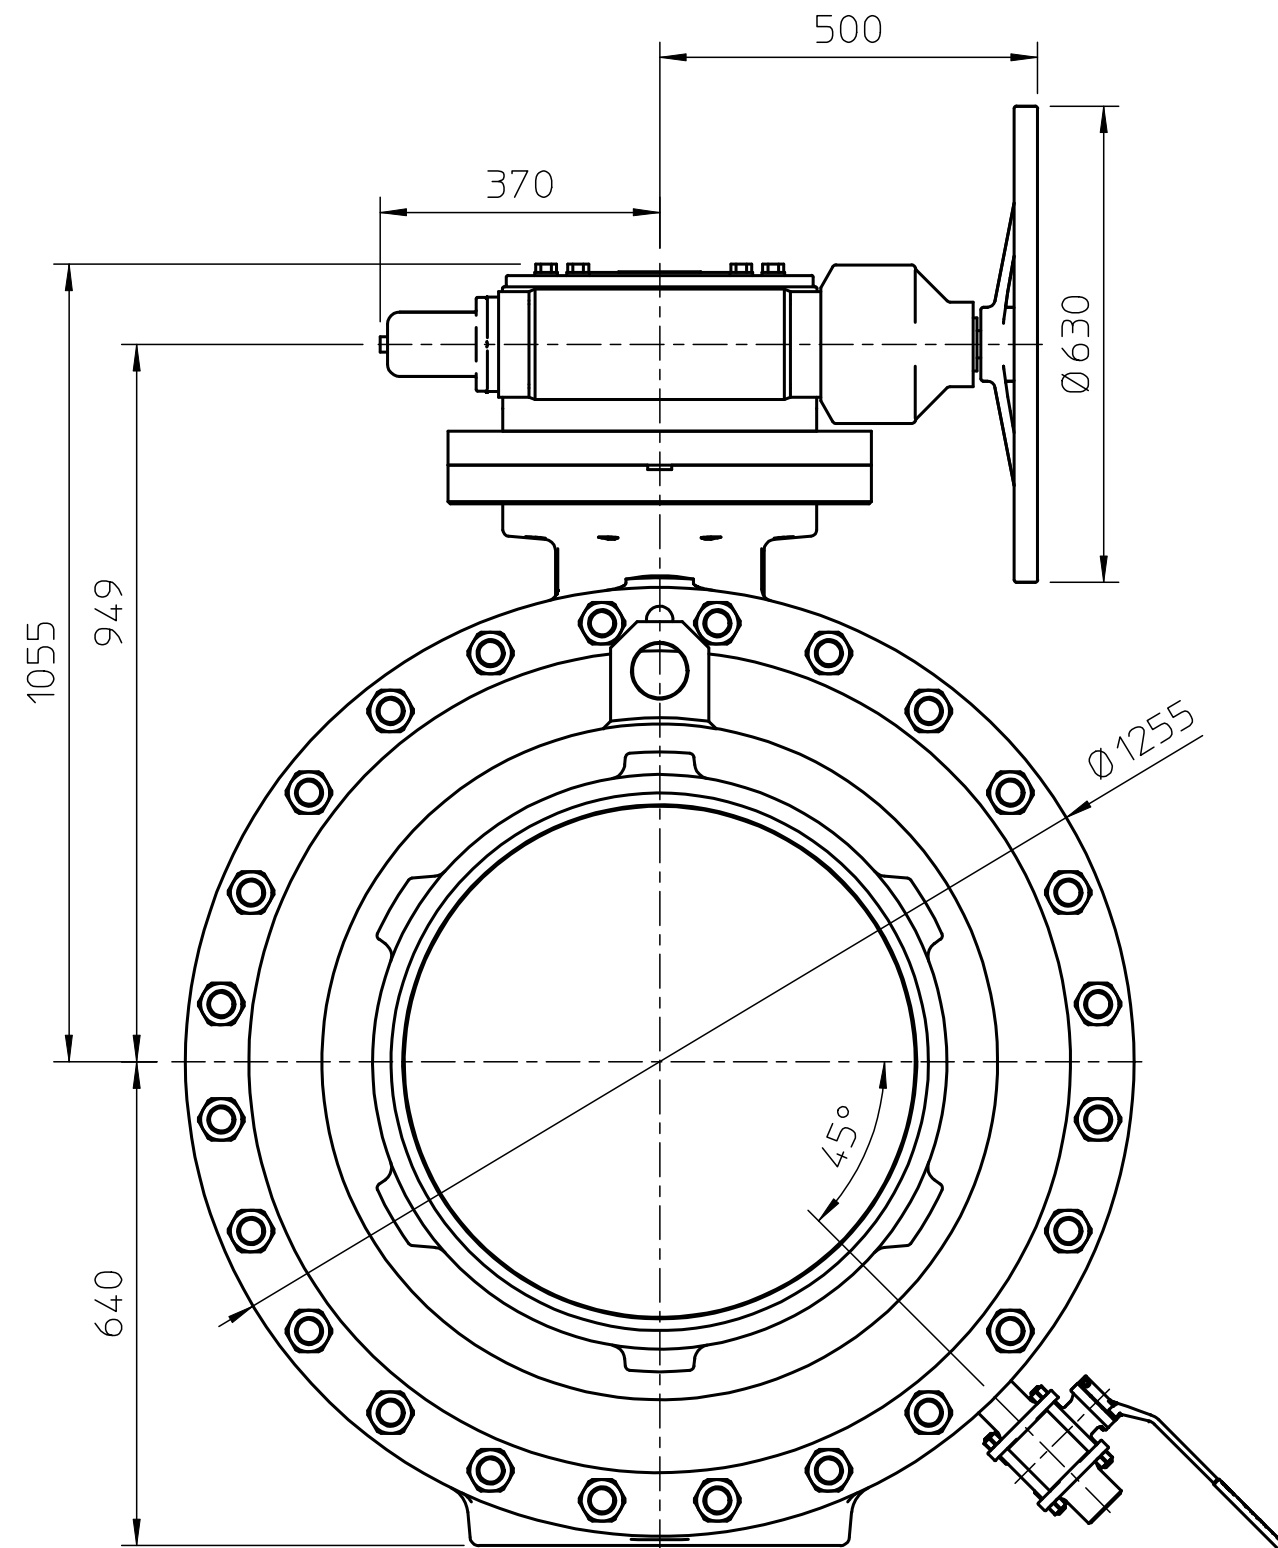

KLINGER ballostar ball valve type KHSV(W)I 700 VII-AF(799)-KFC PN25, with worm gear type AUMA GS200.3/GZ200.3-4/H.

ISO 16016

Urheberschutz nach
Copy right acc. to
Droit d'auteur selon

Technische Änderungen und eventuelle Irrtümer vorbehalten
Modifications caused by technical development and any errors excepted

drain cock DN50

total weight: ca. 3100kg

drw.: 21.10.10 SA

wOH31780-10