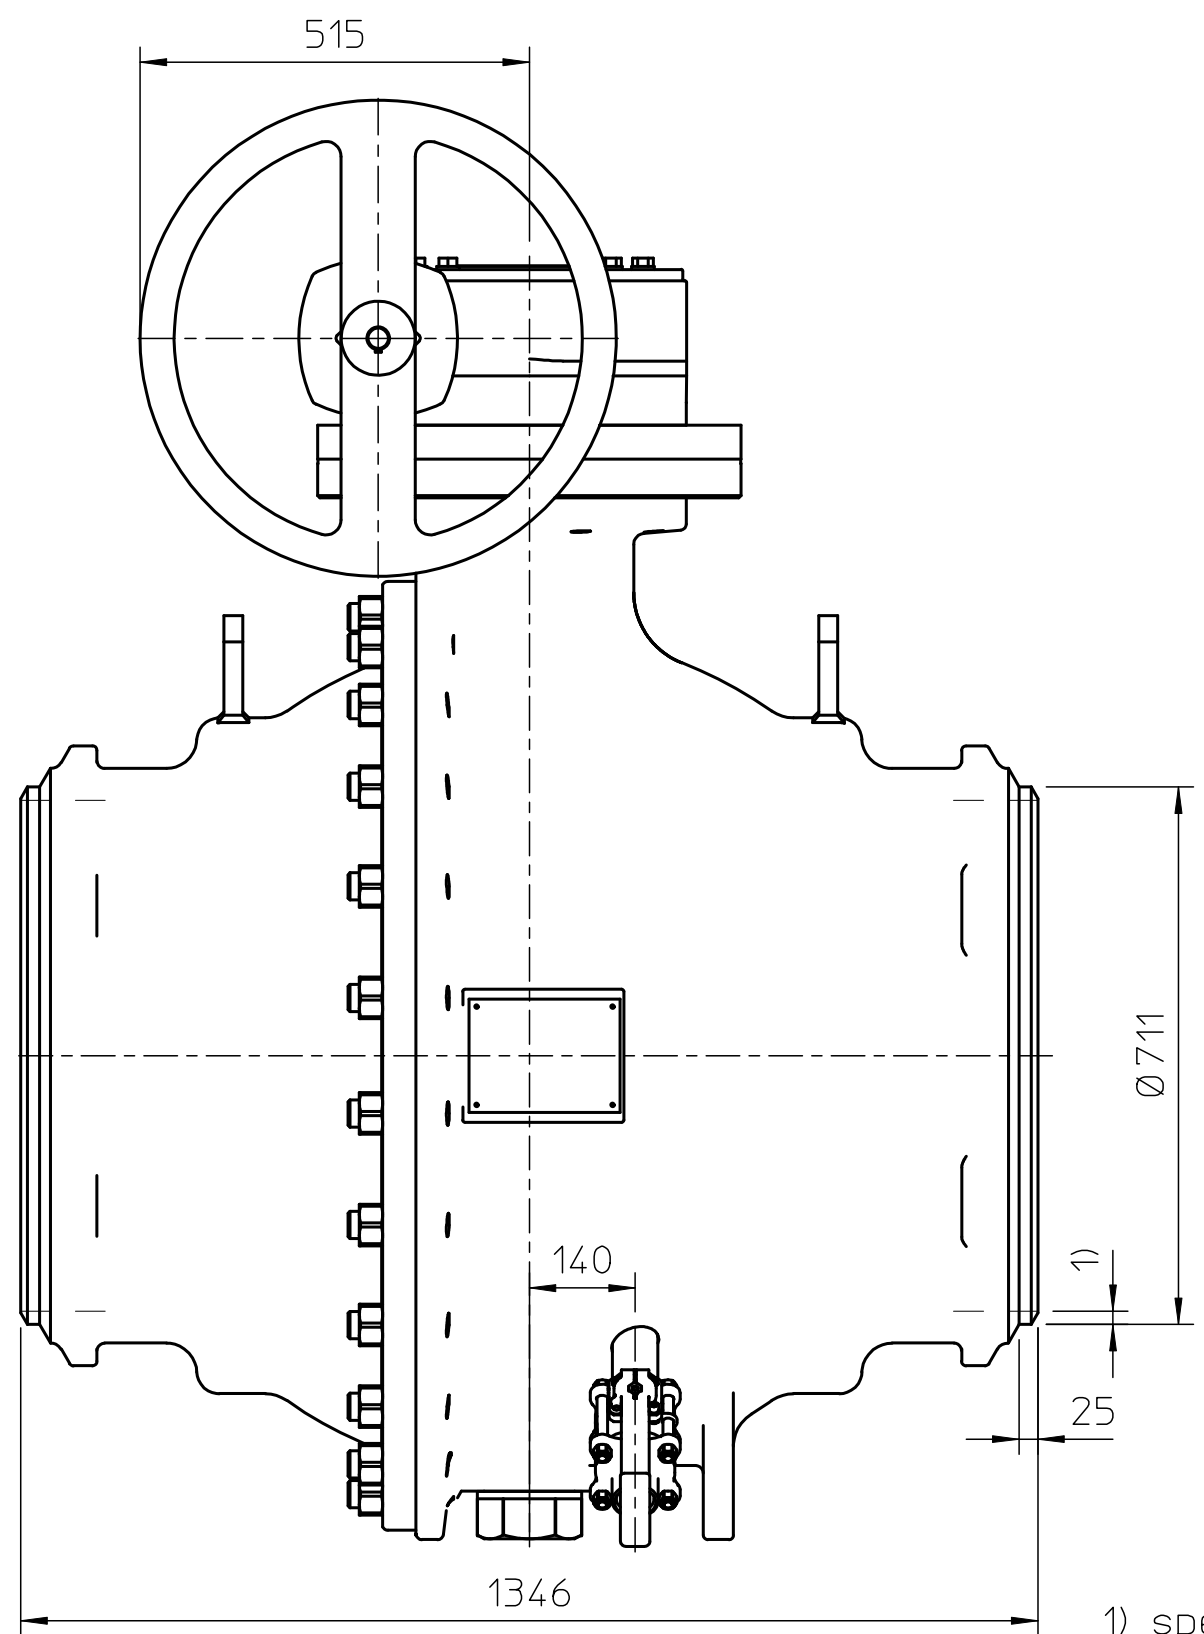

KLINGER ballostar ball valve type KHSV(W)I 700 VII-AF(799)-KFC PN25, with worm gear type AUMA GS200.3/GZ200.3-4/H.

ISO 16016

Urheberschutz nach
Copy right acc. to
Droit d'auteur selon

Technische Änderungen und eventuelle Irrtümer vorbehalten
Modifications caused by technical development and any errors excepted

drain cock DN50

total weight: ca. 3100kg

drw.: 21.10.10 SA

wOH31780-10